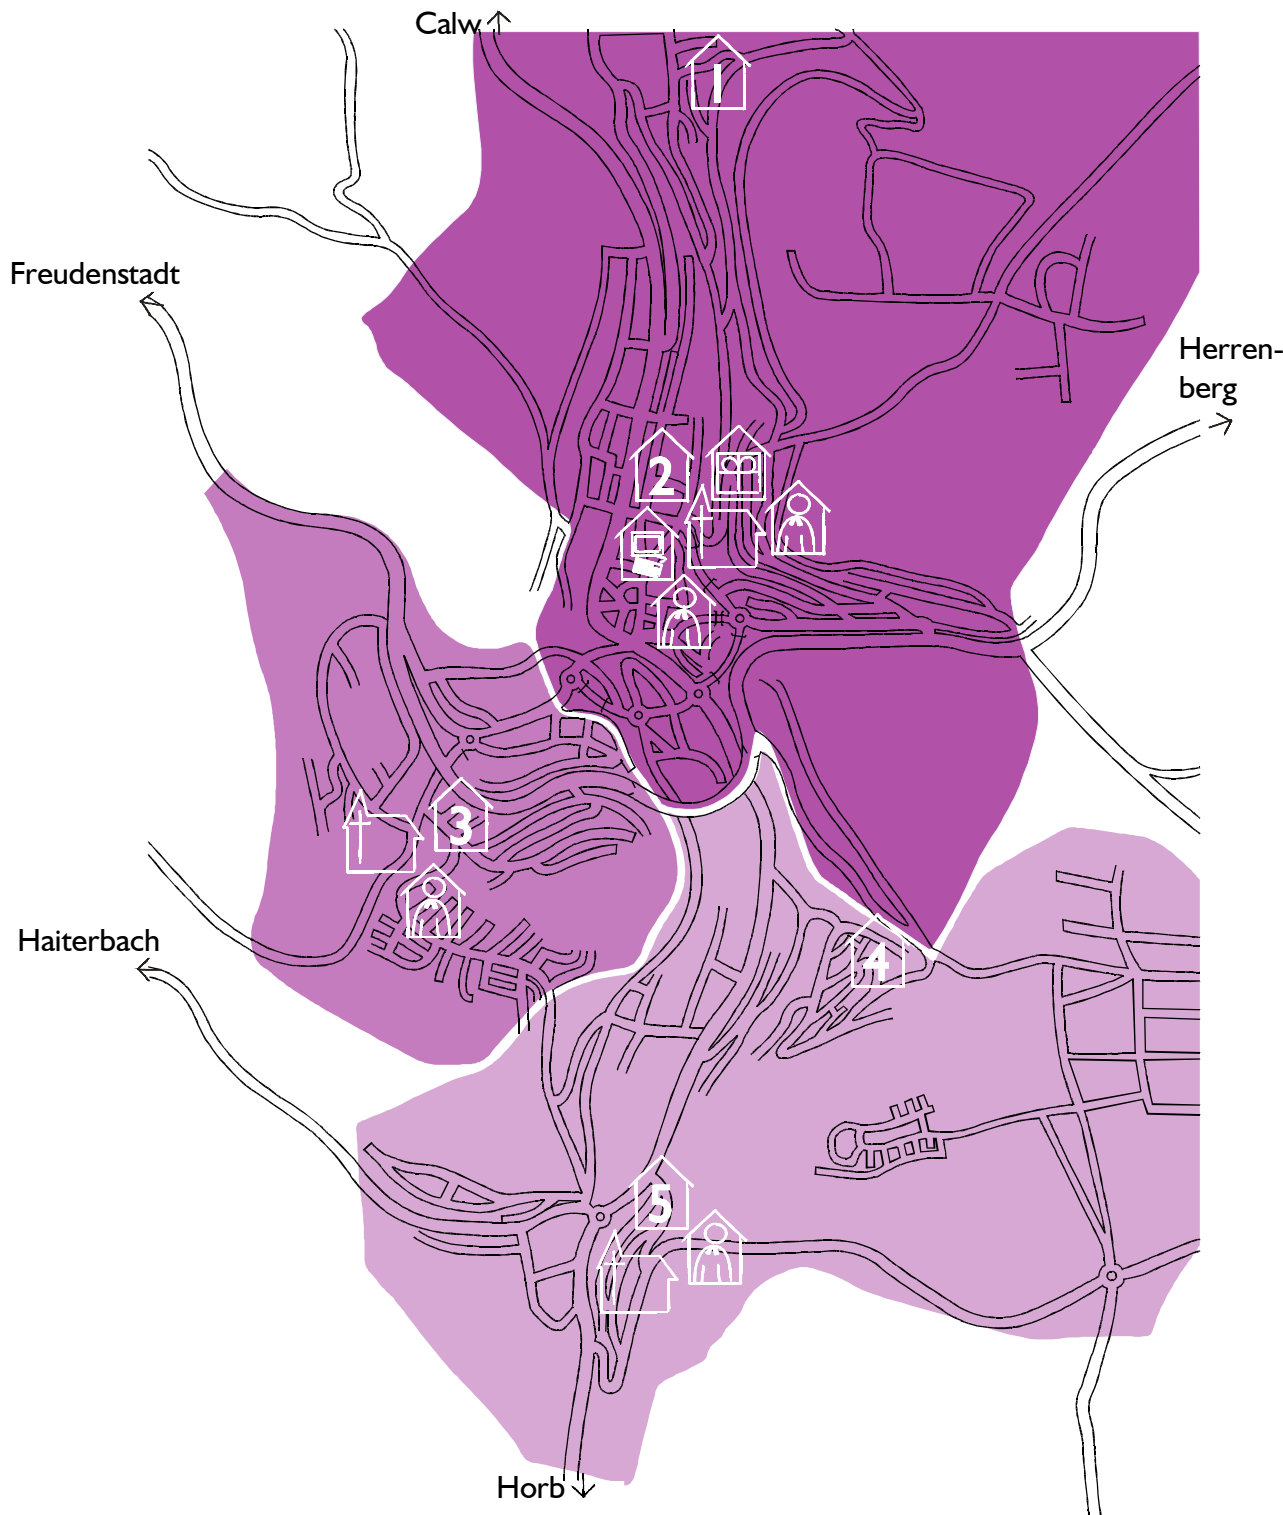

Nagolder Stadtplan mit Gemeindebezirken und Veranstaltungsorten

Legende

Stadtkirchengemeinde

Remigiuskirchengemeinde

Kirchengemeinde Iselshausen

Kirchen

Pfarrämter

Gemeindezentrum St. Michael Kernen
Rosenstr. 6

Zellerstift
Langestr. 17

Lemberggemeindehaus
Remigiusweg 3

Steinbergtreff
Heckengäustr. 19

Gemeindehaus Iselshausen
Hauptstr. 10A

Kirchenpflege
Bahnhofstr. 16

Diakonie
Hohe Straße 8